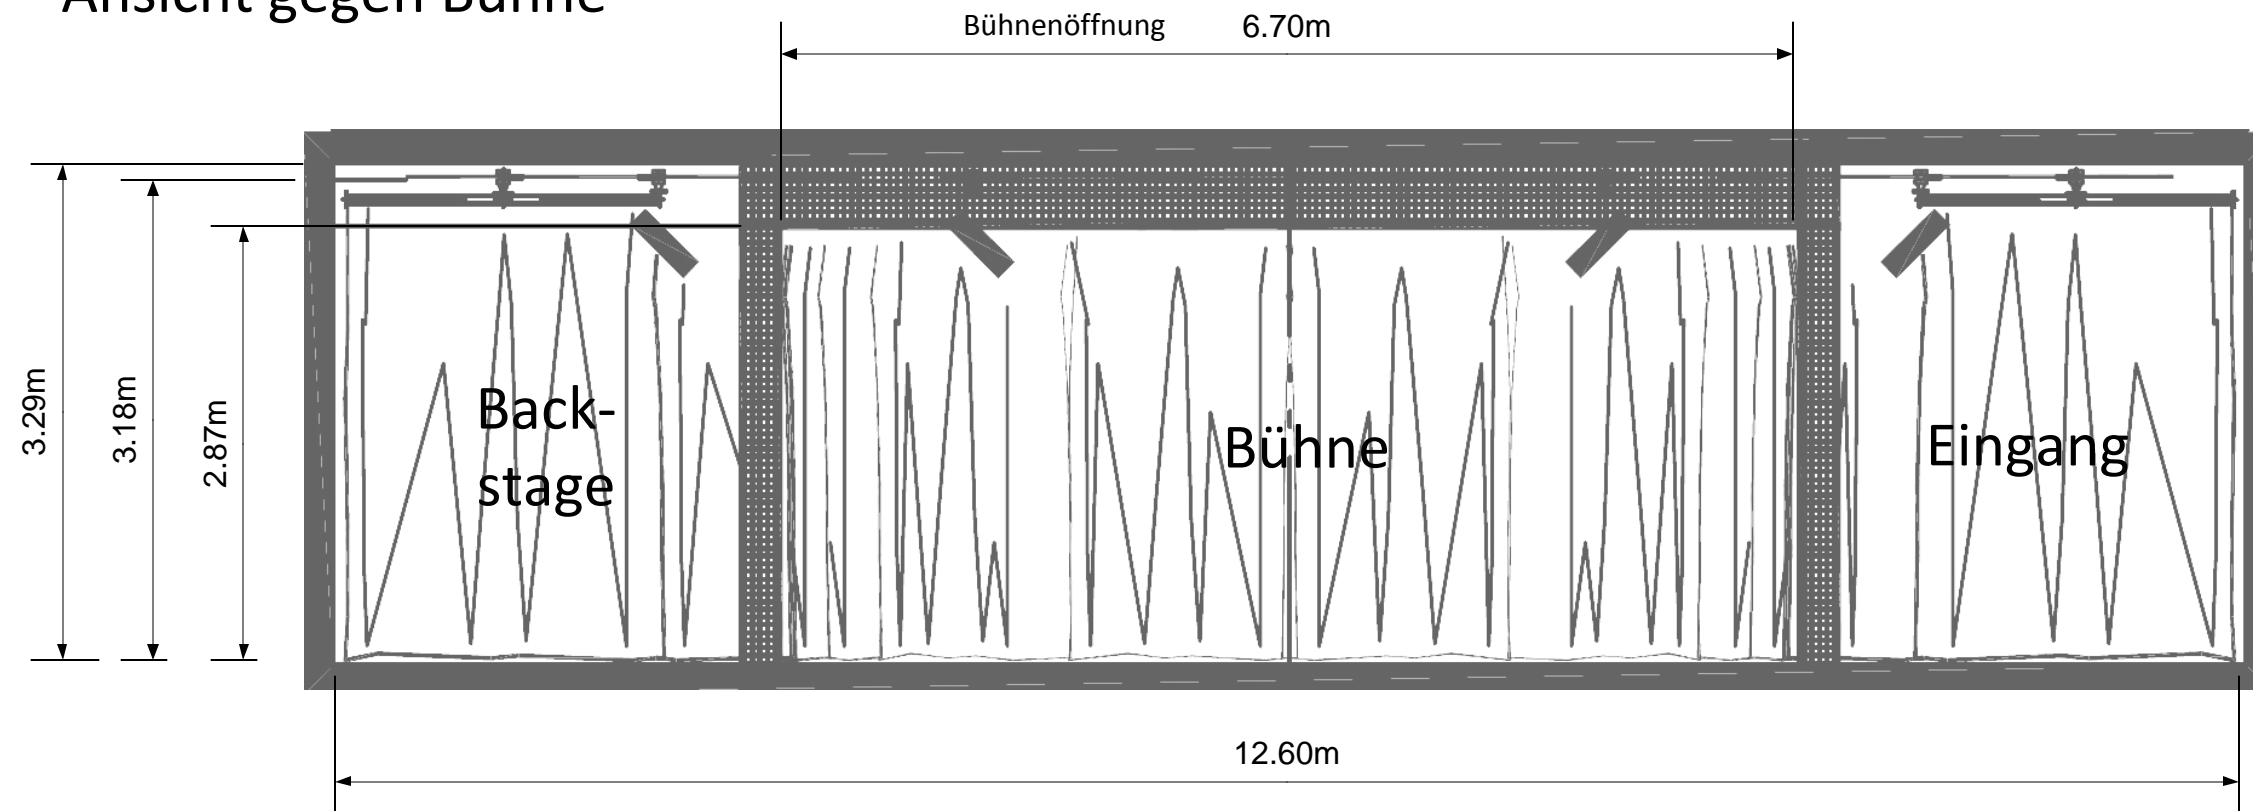

c:\users\pedro\desktop\chössi\bühnenplanundtechnequipment\chössi bühnenplan2020.vsd

Gezeichnet Drawn by	Bon	04.05.20	Masstab Scale	1 : 50
Geprüft Approved by				
Bühnenplan Chössitheater				A

Ansicht gegen Bühne

Ansicht Seite

c:\users\pedro\desktop\chössi\bühnenplanundtechnequipment\chössi bühnenplan2020.vsd

Gezeichnet Drawn by	Bon	04.05.20	Masstab Scale	
Geprüft Approved by			1 : 50	
Bühnenplan Chössitheater				A