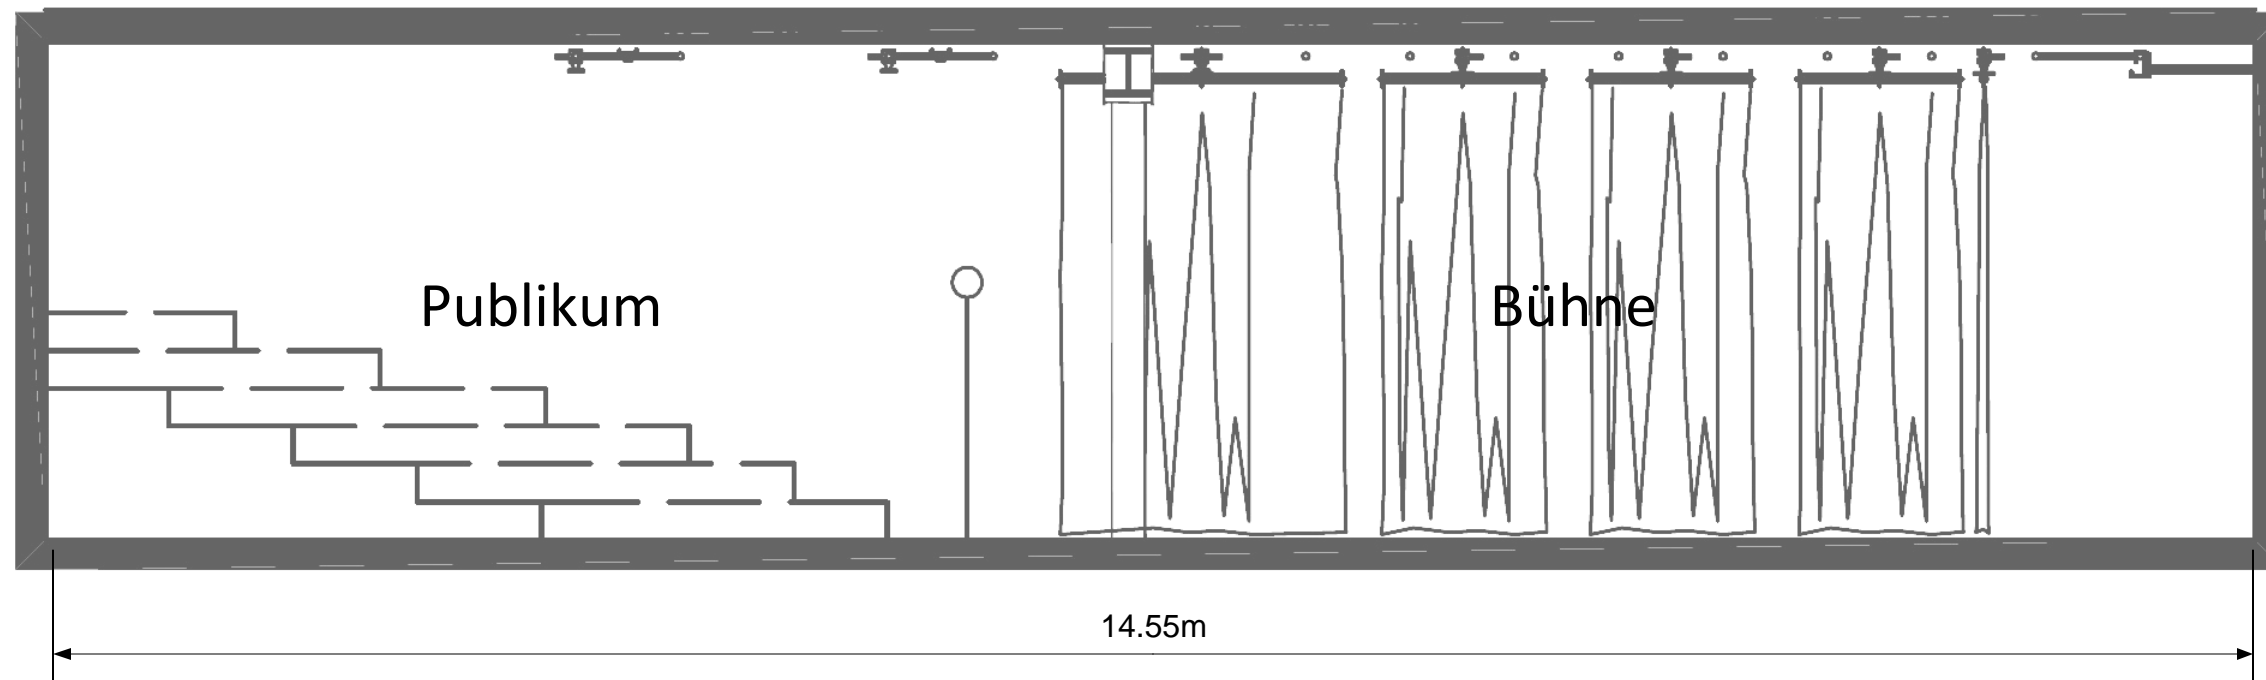

c:\users\pedro\desktop\chössi\bühnenplanundtechnequipment\chössi bühnenplan2020.vsd

Gezeichnet Drawn by	Bon	04.05.20	Masstab Scale	1 : 50
Geprüft Approved by				
Bühnenplan Chössitheater				A

Ansicht gegen Bühne

Ansicht Seite

c:\users\pedro\desktop\chössi\bühnenplanundtechnequipment\chössi bühnenplan2020.vsd

Gezeichnet Drawn by	Bon	04.05.20	Masstab Scale	
Geprüft Approved by			1 : 50	
Bühnenplan Chössitheater				A