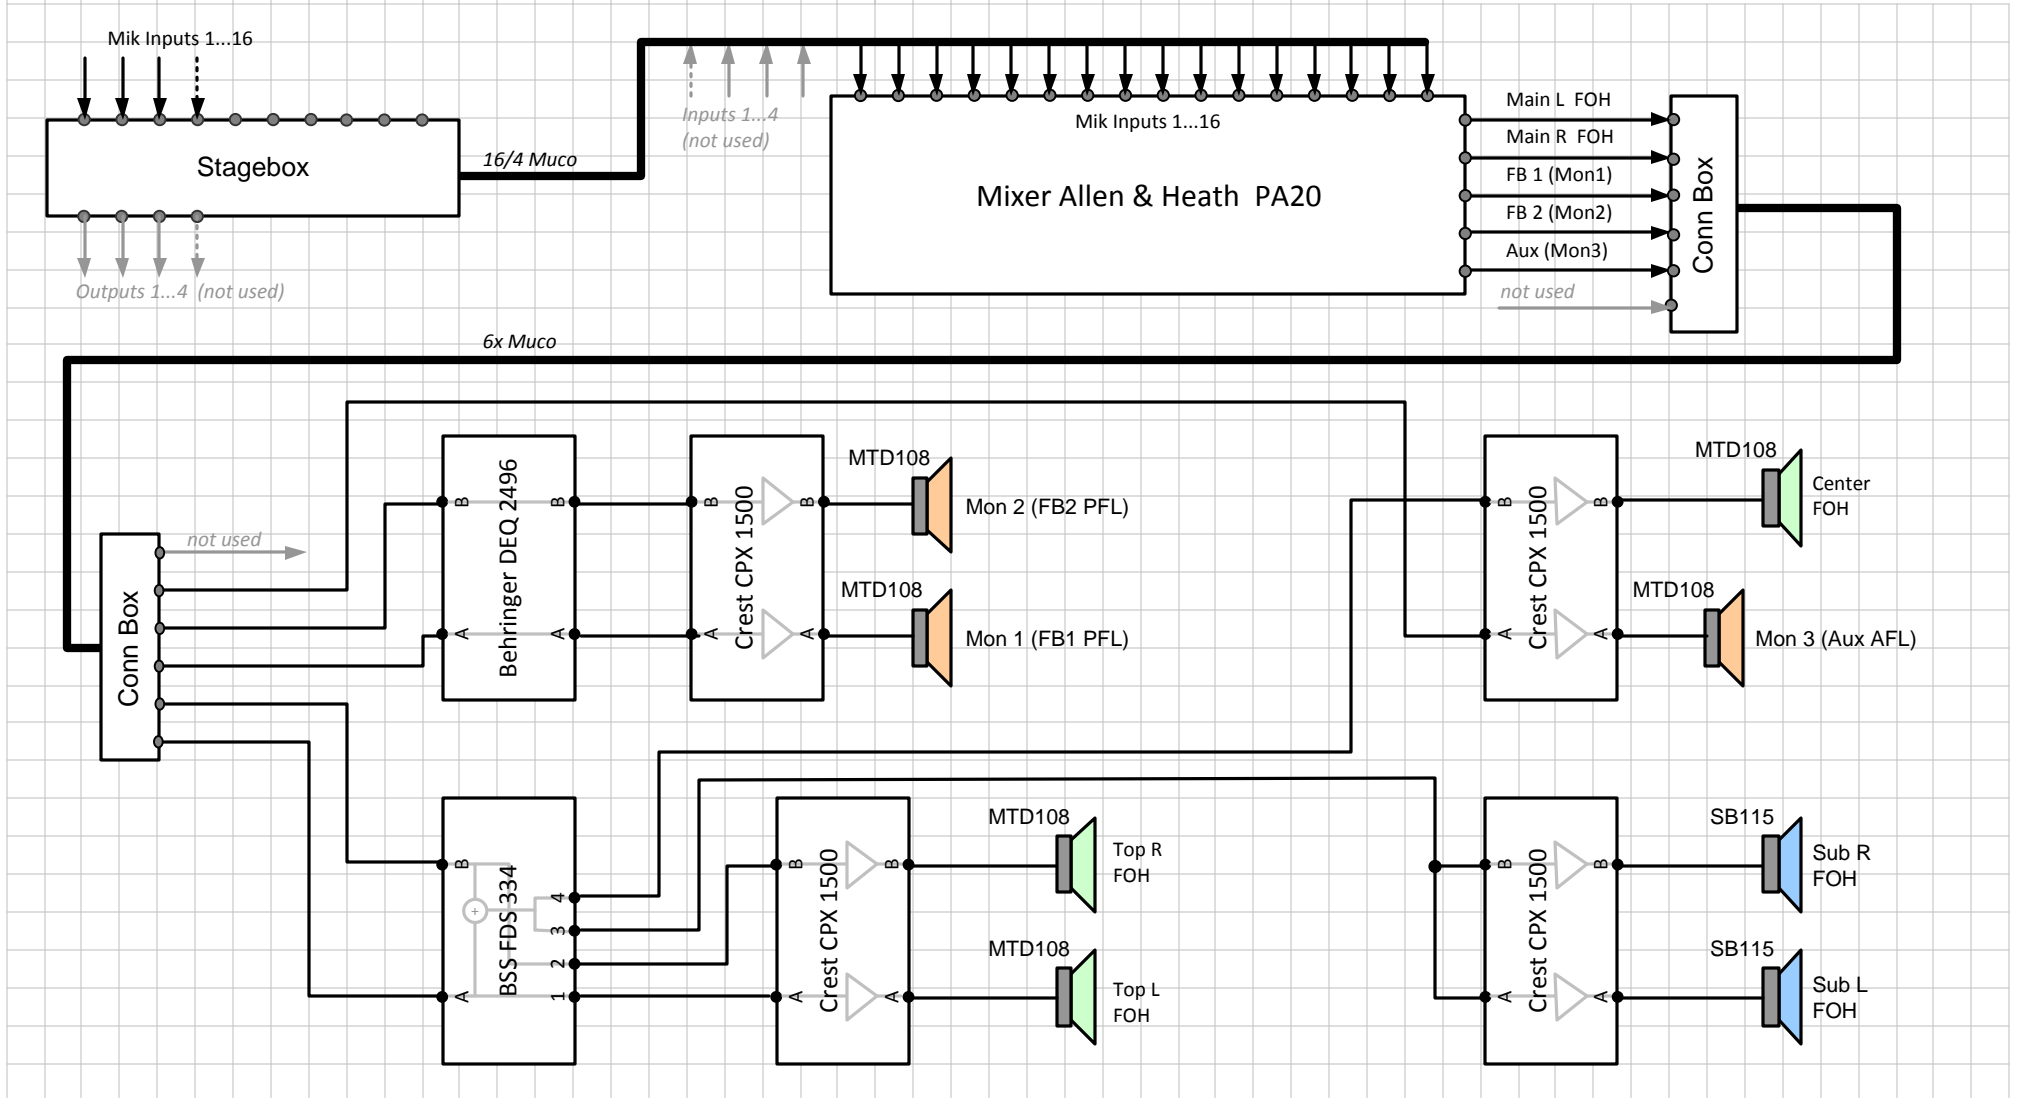

c:\users\pedro\desktop\chössitheater\bühnenplanundtechequipment\chössitheater\_tontechnik2020.vsd

|                                  |            |     |  |         |  |
|----------------------------------|------------|-----|--|---------|--|
| Gezeichnet                       | 22.04.2004 | Bon |  | Masstab |  |
| Geprüft                          |            |     |  | Scale   |  |
| Chössitheater Konzept Tontechnik |            |     |  |         |  |

c:\users\pedro\desktop\chössi\bühnenplanundtequpment\chössi tontechnik2020.vsd

|            |            |     |  |         |  |
|------------|------------|-----|--|---------|--|
| Gezeichnet | 22.04.2004 | Bon |  | Masstab |  |
| Geprüft    |            |     |  | Scale   |  |